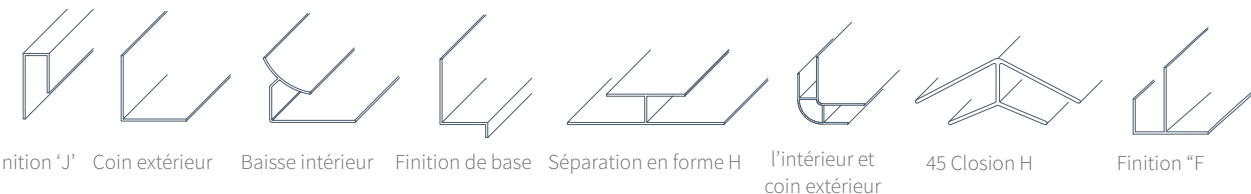

Moulures et Finition

Détails d'assemblage

ÉVALUATIONS

- Indice de propagation de flamme: Classe 5 conformément à CAN/ULC S 102.2-10
- Rencontre les normes CFIA (Canada) et FDA (USA) requises pour murs et plafonds

TRUSSCORE Panneaux avec enclenchement PVC vient dans des longueurs normales de 12 et 16 pieds. Des longueurs sur mesure sont aussi disponibles.

TRUSSCORE™
Panneaux avec Enclenchement PVC